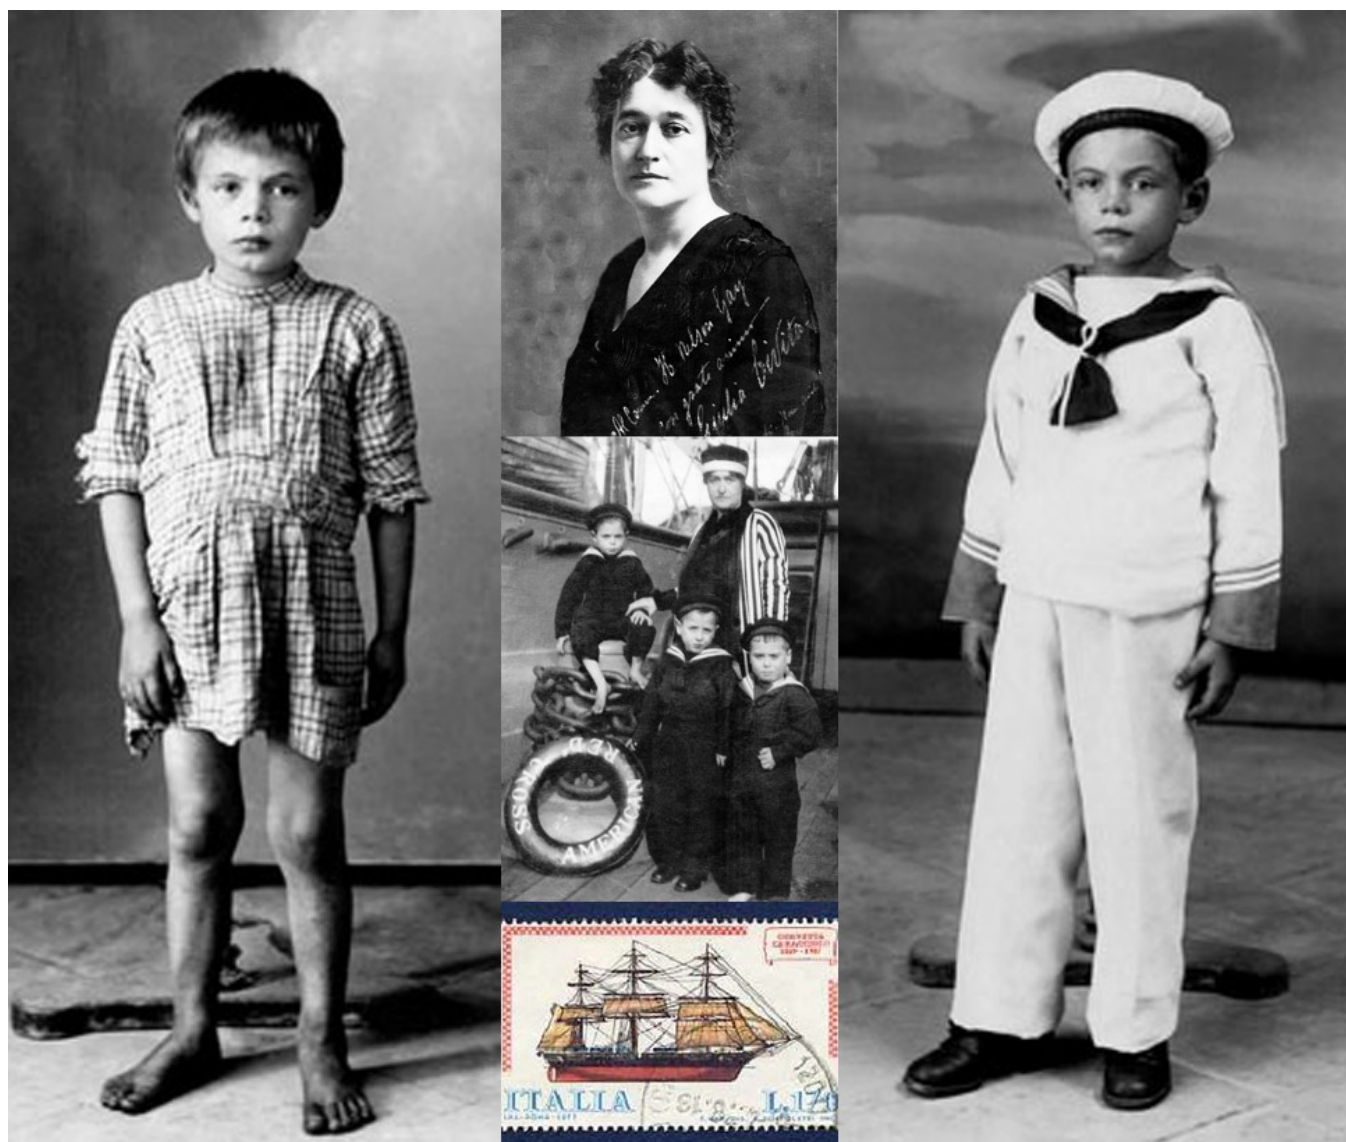

1913 – 2013

CENTENARIO DELLA NAVE - ASILO “CARACCIOLO”

“DA SCUGNIZZI A MARINARETTI”

“L’esperienza della Nave - Asilo Caracciolo”

1913-1928

Dal 25 Giugno al 15 Settembre 2013

Museo del Mare

Via di Pozzuoli, 5 - 80124 Napoli